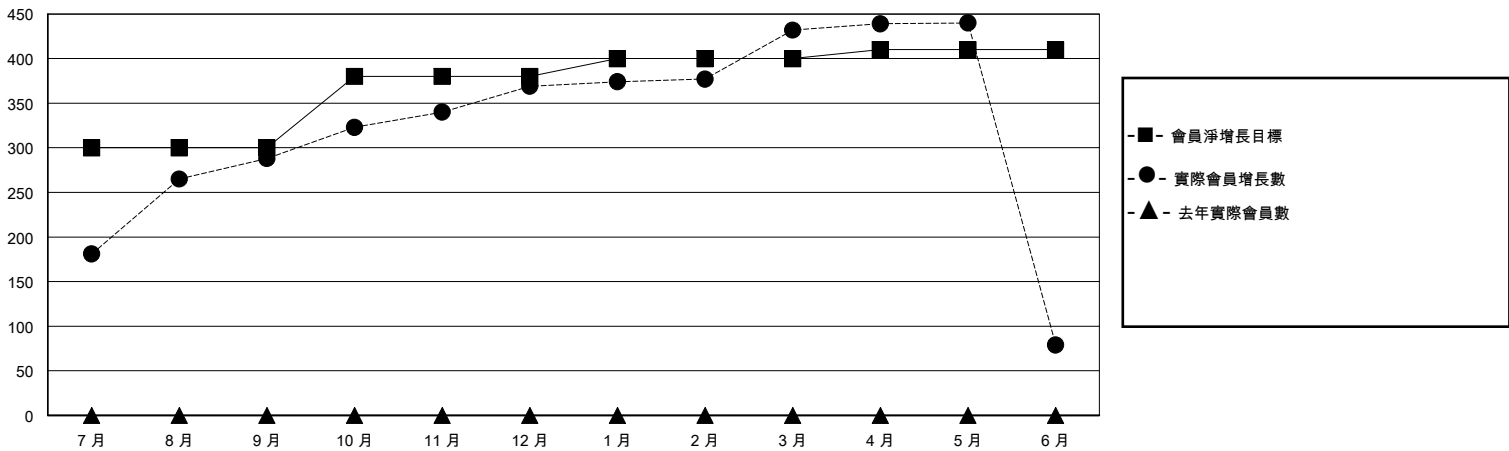

MONTHLY MEMBERSHIP PROGRESS REPORT

District 300E 1

Results as of: 6/30/2024

GMT:

地點 REP OF CHINA

GMT憲章區

分會			
成果 2023-2024			
季	新分會目標	新會	會員流失的分會
7月/8月/9月	0	0	0
10月/11月/12月	1	1	0
1月/2月/3月	0	3	0
4月/5月/6月	0	1	0

位會員@每位須繳			
成果 2023-2024			
季	會員淨增長目標	實際會員增長數	實際退會會員 (包括轉會)
7月/8月/9月	300	407	75
10月/11月/12月	80	128	42
1月/2月/3月	20	120	55
4月/5月/6月	10	49	395

目標與實際新會累積

目標和實際會員累積

已取消的分會: 0	89 CLUBS OF 95 增添1位或以上的新會員	性別分佈
放棄的會員	點擊這裡取得彙計會員數據	男 2,330 (73.16%)
		女 853 (26.78%)
過世 11	總計家庭單位會員數 65	
分會已取消 0	支付減半會費的家庭會員 33	
其他 556		
總計 567		