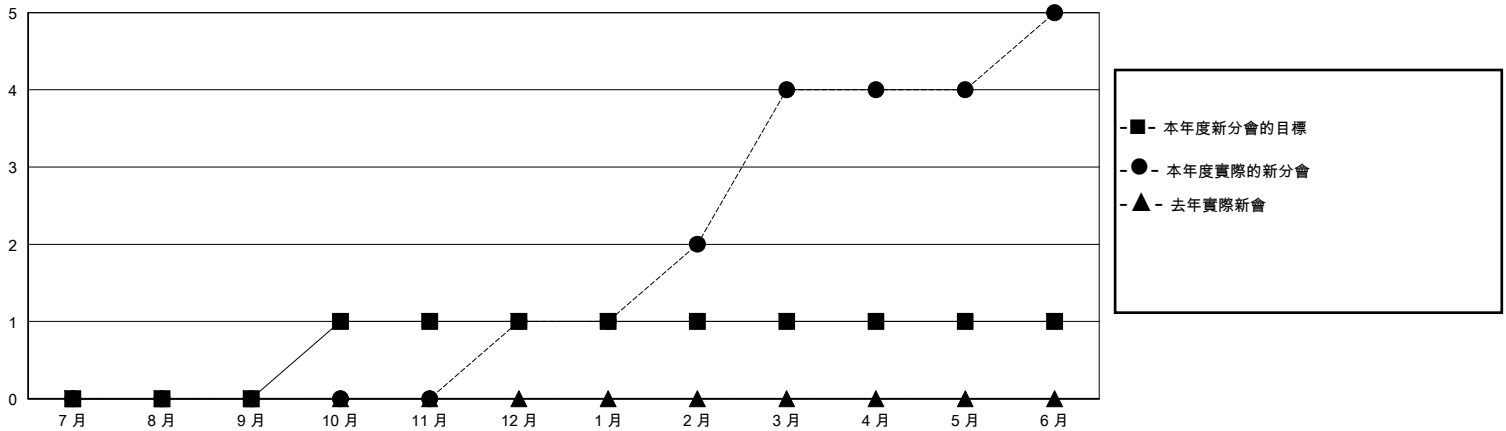

MONTHLY MEMBERSHIP PROGRESS REPORT

District 300E 1

Results as of: 6/30/2024

GMT:

地點 REP OF CHINA

GMT憲章區

分會			
成果 2023-2024			
季	新分會目標	新會	會員流失的分會
7月/8月/9月	0	0	0
10月/11月/12月	1	1	0
1月/2月/3月	0	3	0
4月/5月/6月	0	1	0

位會員@每位須繳			
成果 2023-2024			
季	會員淨增長目標	實際會員增長數	實際退會會員 (包括轉會)
7月/8月/9月	300	407	75
10月/11月/12月	80	128	42
1月/2月/3月	20	120	55
4月/5月/6月	10	49	395

目標與實際新會累積

目標和實際會員累積

已取消的分會: 0	89 CLUBS OF 95 增添1位或以上的新會員	性別分佈
放棄的會員	點擊這裡取得彙計會員數據	男 2,330 (73.16%)
		女 853 (26.78%)
過世 11	總計家庭單位會員數 65	
分會已取消 0	支付減半會費的家庭會員 33	
其他 556		
總計 567		